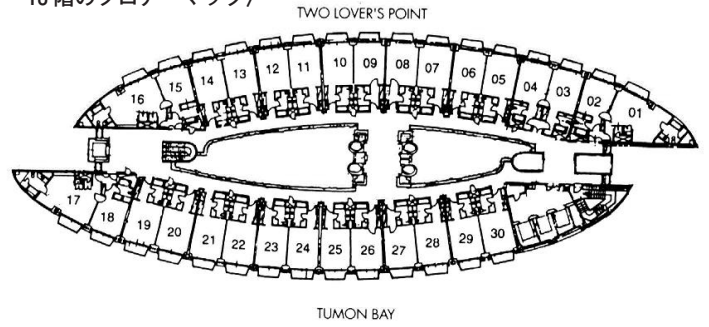

フレゴ

テイスト

ミスティーズビーチバー

オンザロックス

宴会場

名称	場所	面積	着席数	立席数	会議の場合(人数)					ホータブルまたは備え付け舞台	天井の高さ
					シーティング	カクテル	ビュッフェ	クラスルーム	シアター		
ソムナックボールルーム	ホテル3階	335㎡	250	350	250	350	250	200	350	備え付け舞台有	3.6m
ウナイルーム	ホテル3階	215㎡	140	200	140	200	140	120	200	ホータブル舞台設置可能	3.6m
ブティオン	ホテル3階	56㎡	30	30	30	30	30	20	30		3.6m
イピラン	ホテル3階	44㎡	20	30	20	30	20	15	30		3.6m
テイスト	ホテル1階	—	300	800	300	800	300	—	—		
プールサイド	ホテル1階	—	200	400	200	400	200	—	—		

プール

種類×数	営業時間	サイズ(水深)	料金	椅子の数	デッキチェア数	貸しタオル	宿泊客以外の利用(料金)	ライフガードの有無
大×1、小×1	7:00~22:00	0.95mから1.53m	\$0	30	30	○	不可	無(セキュリティ有)

ビーチ

レンタル情報	ビーチまでの徒歩時間
ゴム、フック、シュノーケル、ビーチマカド	0分

ビジネスセンター

機器の種類	料金
インターネット	\$6per/30mins、\$12/1hr

店舗

名称	種別	場所	営業時間	定休日	その他
BON VOYAGE	雑貨	ロビー階	8:00~22:00	無	スナック、タバコ

ウエスティンクラブ用カバナビーチ

〈宴会場〉

〈6階～18階のフロアマップ〉

〈各フロアマップ〉

客室は6階～21階にございます。

ロビー

ロビーラウンジ

プール

ラベンダースパ

HO
ウェスティンリゾートグアム

客室配置図

オーシャンフロントスイート

オーシャンフロント

オーシャンビューツイン