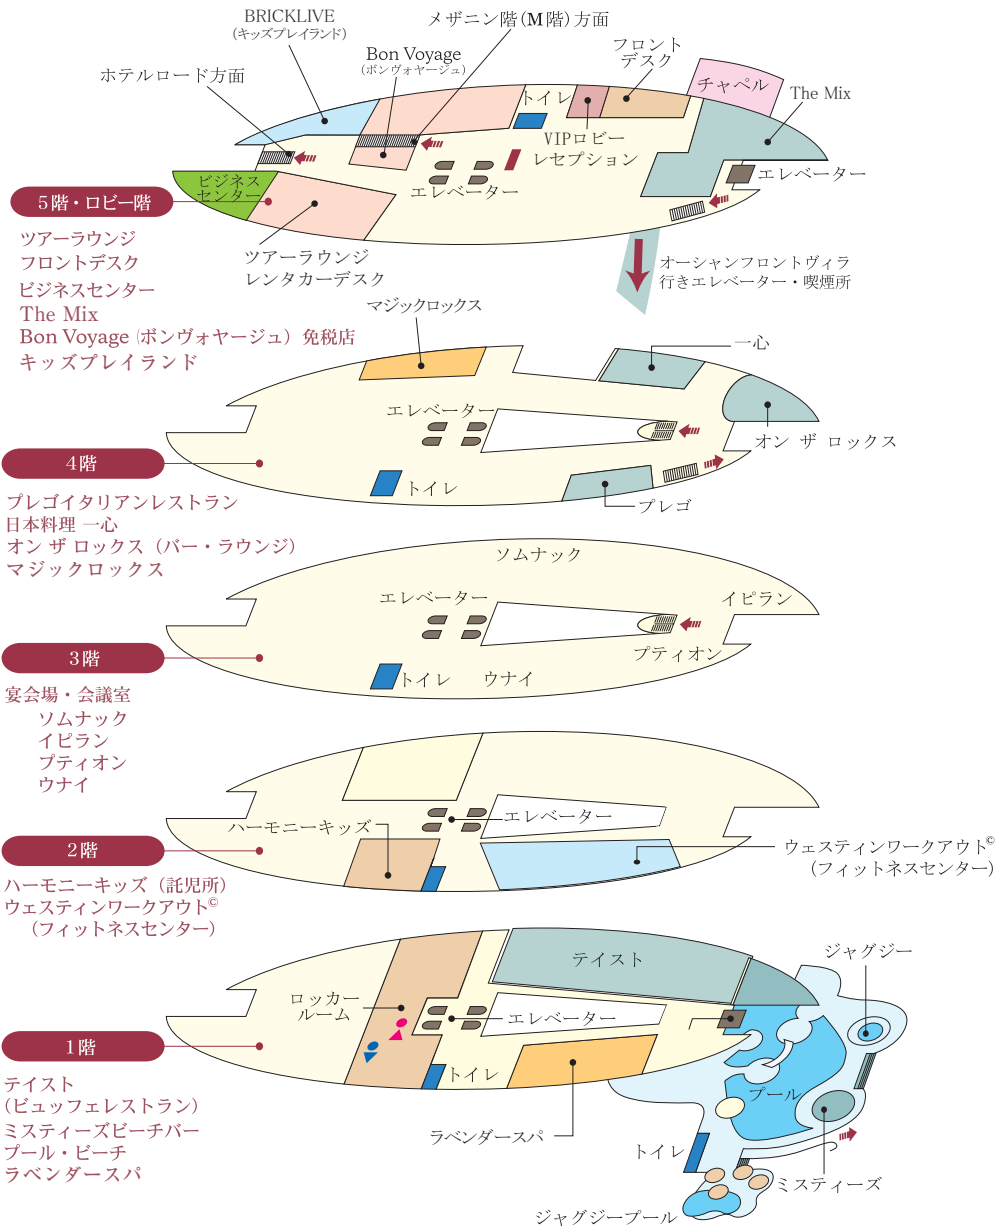

プール

種類×数	営業時間	サイズ(水深)	料金	椅子の数	デッキチェア数	貸しタオル	宿泊客以外の利用(料金)	ライフガードの有無
大×1、小×1	7:00~22:00	0.95mから1.53m	\$0	30	30	○	不可	無(セキュリティ有)

ビーチ

レンタル情報	ビーチまでの徒歩時間
ゴム、フック、シュノーケル、ビーチマカド	0分

ビジネスセンター

機器の種類	料金
インターネット	\$6per/30mins、\$12/1hr

店舗

名称	種別	場所	営業時間	定休日	その他
BON VOYAGE	雑貨	ロビー階	8:00~22:00	無	スナック、タバコ

ウエスティンクラブ用カバナビーチ

〈宴会場〉

〈6階～18階のフロアマップ〉

〈各フロアマップ〉

客室は6階～21階にございます。

ロビー

ロビーラウンジ

プール

ラベンダースパ

HO
ウェスティンリゾートグアム

客室配置図

オーシャンフロントスイート

オーシャンフロント

オーシャンビューツイン

ロイヤルスイート

オーシャンフロントヴィラ

エグゼクティブスイート

スーパーリアコーナールーム

クラブオーシャンビュー

オーシャンフロント

クイーンベッドイメージ

HO
ウエスティンリゾートグアム