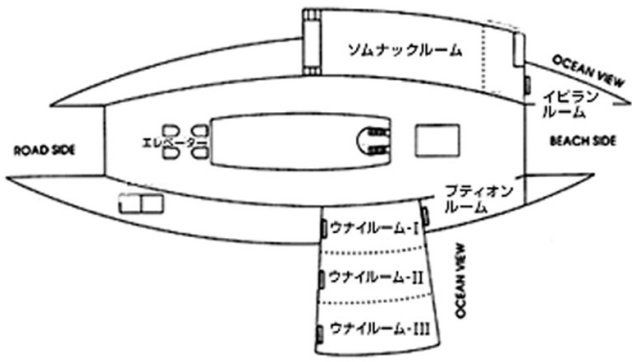

プール

種類×数	営業時間	サイズ(水深)	料金	椅子の数	デッキチェア数	貸しタオル	宿泊客以外の利用(料金)	ライフガードの有無
大×1、小×1	7:00~22:00	0.95mから1.53m	\$0	30	30	○	不可	無(セキュリティ有)

ビーチ

レンタル情報	ビーチまでの徒歩時間
ゴム、フック、シュノーケル、ビーチマカド	0分

ビジネスセンター

機器の種類	料金
インターネット	\$6per/30mins、\$12/1hr

店舗

名称	種別	場所	営業時間	定休日	その他
BON VOYAGE	雑貨	ロビー階	8:00~22:00	無	スナック、タバコ

ウエスティンクラブ用カバナビーチ

〈宴会場〉

〈6階～18階のフロアマップ〉

〈各フロアマップ〉

客室は6階～21階にございます。

ロビー